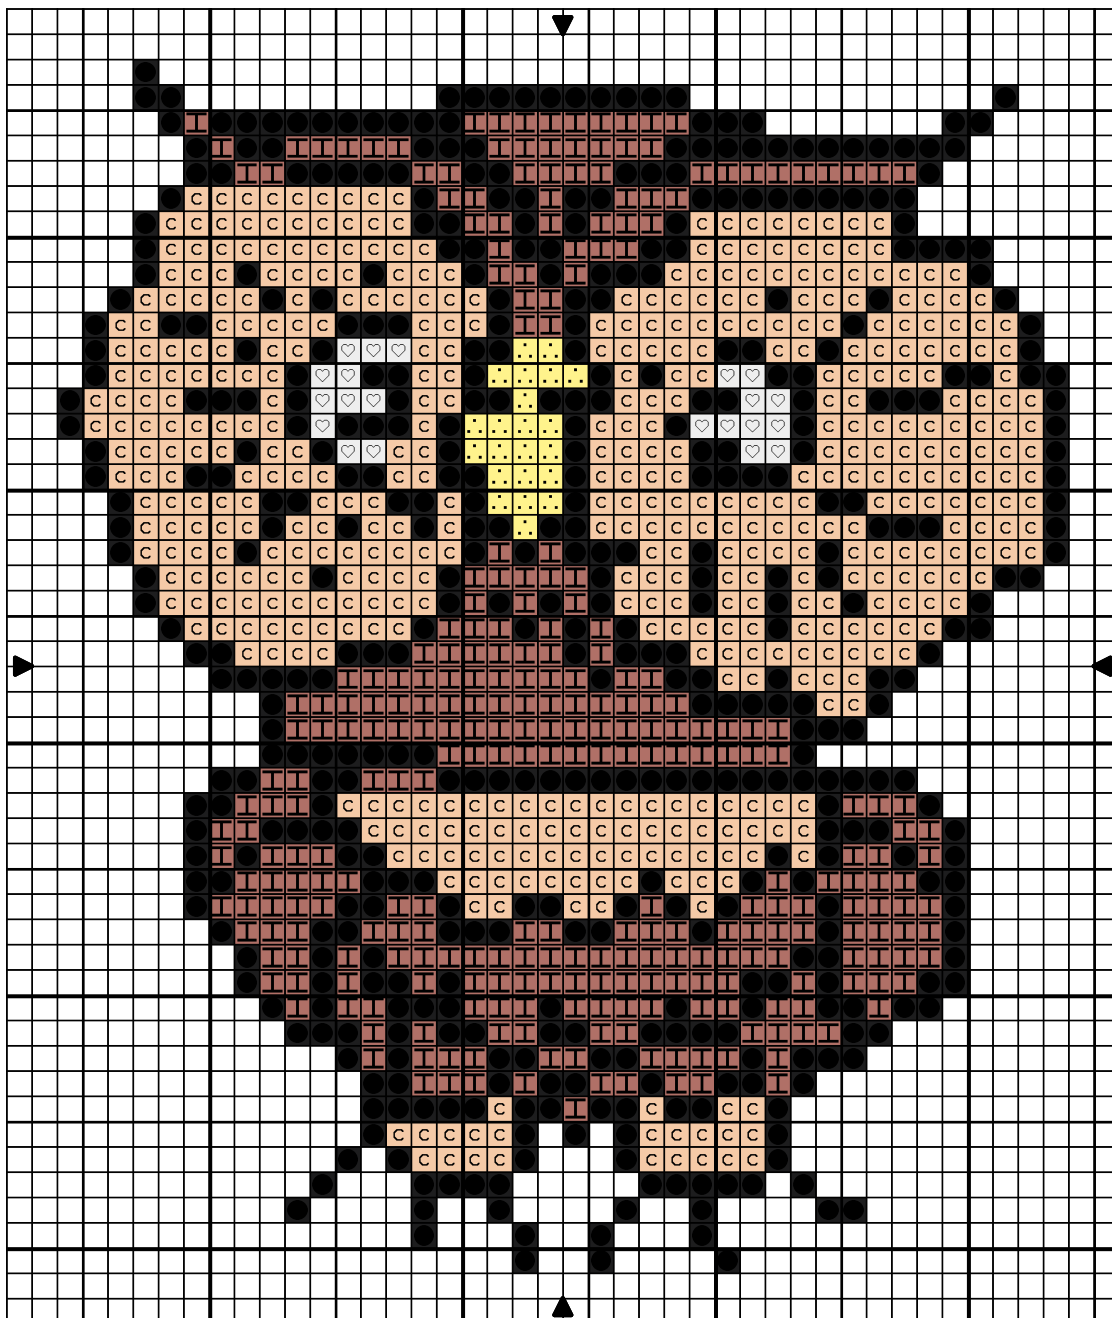

Merlin le Hibou

Merlin le Hibou

	DMC
	Beige cachemire 951
	Glaise 3859
	Gris anthracite 3799
	Soufre 445
	Blanc Blanc

Trame 40 x 48

Zone de dessin 3.6 x 4.4 cm de 110 pts/10cm

Auteur: Cayena pour *Contons nos Points*